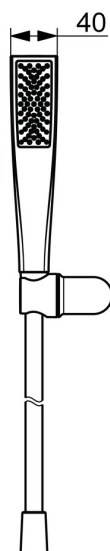

EAN: 4057304021961
static.hansa.com/4717013033

HANSAAURELIA - Symfónia jednoduchosti a elegancie.

Objavte harmóniu HANSAAURELIA, symfóniu jednoduchosti a elegancie. AURELIA čerpá dizajnovú inšpiráciu z krásnych prvkov divokej prírody. Od nádhernej kvety lotosu, ktorá sa premenila na sprejovú hlavicu navrhnutú pre čisté potešenie, až po najjednoduchšiu krivku malého kvapky vody, ktorá tvaruje našu ručnú sprchovú hlavicu, každý detail odráža krásu, ktorá nás obklopuje v prírode.

Elegancia je kľúčová pre každý prvok, vytvárajúca bezproblémové spojenie medzi formou a funkciou.

110 mm - 1 sprejová hlavica ručnej sprchy

ZVÝŠENIE VAŠICH MOMENTOV

- Riešenia pre sprchy
- Nástenná montáž
- Čierna matná
- Ručná sprcha, Držiak sprchy, Technológia proti usadeninám (ľahko sa čistí), Sprchová hadica (1250 mm), Sprchová hadica s ochranou proti prekrúteniu
- Normálny - Rovnomerný a jemný prúd vody
- 1-prúdová

Technické údaje

Vlastnosti prietoku

Prietok pri tlaku 3 bar (s obmedzovačmi prietoku) **7.8 l/min**

Technické vlastnosti

Dodávka teplej vody **max. +65°C**
Pracovný tlak **0.5-5 bar**
Spojovacia veľkosť **G1/2**
Materiál **Mosadz/Plast**