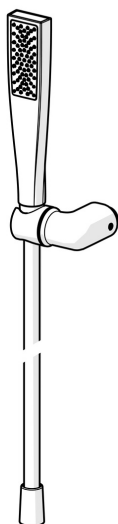

EAN: 4057304021961
static.hansa.com/4717013033

HANSAAURELIA - Symfónia jednoduchosti a elegancie.

Objavte harmóniu HANSAAURELIA, symfóniu jednoduchosti a elegancie. AURELIA čerpá dizajnovú inšpiráciu z krásnych prvkov divokej prírody. Od nádhernej kvety lotosu, ktorá sa premenila na sprejovú hlavicu navrhnutú pre čisté potešenie, až po najjednoduchšiu krivku malého kvapky vody, ktorá tvaruje našu ručnú sprchovú hlavicu, každý detail odráža krásu, ktorá nás obklopuje v prírode.

Elegancia je kľúčová pre každý prvok, vytvárajúca bezproblémové spojenie medzi formou a funkciou.

110 mm - 1 sprejová hlavica ručnej sprchy

ZVÝŠENIE VAŠICH MOMENTOV

- Riešenia pre sprchy
- Nástenná montáž
- Čierna matná
- Ručná sprcha, Držiak sprchy, Technológia proti usadeninám (ľahko sa čistí), Sprchová hadica (1250 mm), Sprchová hadica s ochranou proti prekrúteniu
- Normálny - Rovnomerný a jemný prúd vody
- 1-prúdová

Technické údaje

Vlastnosti prietoku

Prietok pri tlaku 3 bar (s obmedzovačmi prietoku) **7.8 l/min**

Technické vlastnosti

Dodávka teplej vody **max. +65°C**
Pracovný tlak **0.5-5 bar**
Spojovacia veľkosť **G1/2**
Materiál **Mosadz/Plast**