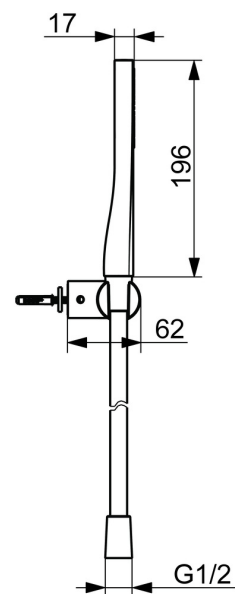

EAN: 4057304021961
static.hansa.com/4717013033

HANSAAURELIA - Symfónia jednoduchosti a elegancie.

Objavte harmóniu HANSAAURELIA, symfóniu jednoduchosti a elegancie. AURELIA čerpá dizajnovú inšpiráciu z krásnych prvkov divokej prírody. Od nádhernej kvety lotosu, ktorá sa premenila na sprejovú hlavicu navrhnutú pre čisté potešenie, až po najjednoduchšiu krivku malého kvapky vody, ktorá tvaruje našu ručnú sprchovú hlavicu, každý detail odráža krásu, ktorá nás obklopuje v prírode.

Elegancia je kľúčová pre každý prvok, vytvárajúca bezproblémové spojenie medzi formou a funkciou.

110 mm - 1 sprejová hlavica ručnej sprchy

ZVÝŠENIE VAŠICH MOMENTOV

- Riešenia pre sprchy
- Nástenná montáž
- Čierna matná
- Ručná sprcha, Držiak sprchy, Technológia proti usadeninám (ľahko sa čistí), Sprchová hadica (1250 mm), Sprchová hadica s ochranou proti prekrúteniu
- Normálny - Rovnomerný a jemný prúd vody
- 1-prúdová

Technické údaje

Vlastnosti prietoku

Prietok pri tlaku 3 bar (s obmedzovačmi prietoku) **7.8 l/min**

Technické vlastnosti

Dodávka teplej vody **max. +65°C**
Pracovný tlak **0.5-5 bar**
Spojovacia veľkosť **G1/2**
Materiál **Mosadz/Plast**